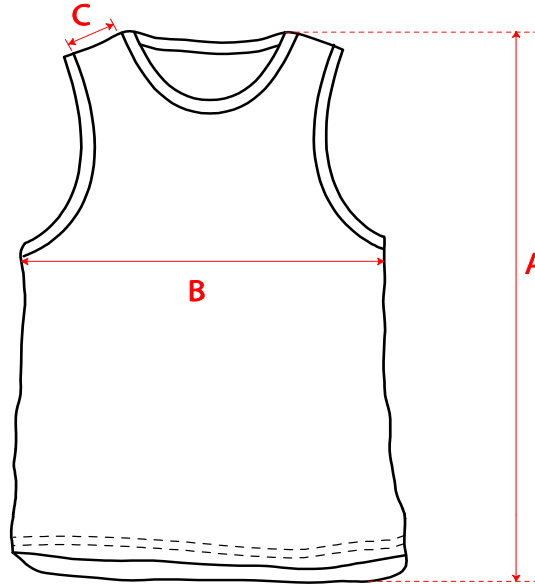

# LEM1270

L&S Tanktop cot/elast SS for her

**DAM**  
BEDRIJFSKLEDING

Sizes (cm)	XS	S	M	L	XL	XXL	3XL	4XL	6XL
<b>A</b> Body length from HSP	-	66	68	70	72	74	-	-	-
<b>B</b> 1/2 Body width	-	39	41	43	45	47	-	-	-
<b>C</b> Shoulder	-	4	4	4,5	4,5	5	-	-	-
<i>Tolerance +/-</i>	-	5%	5%	5%	5%	5%	-	-	-